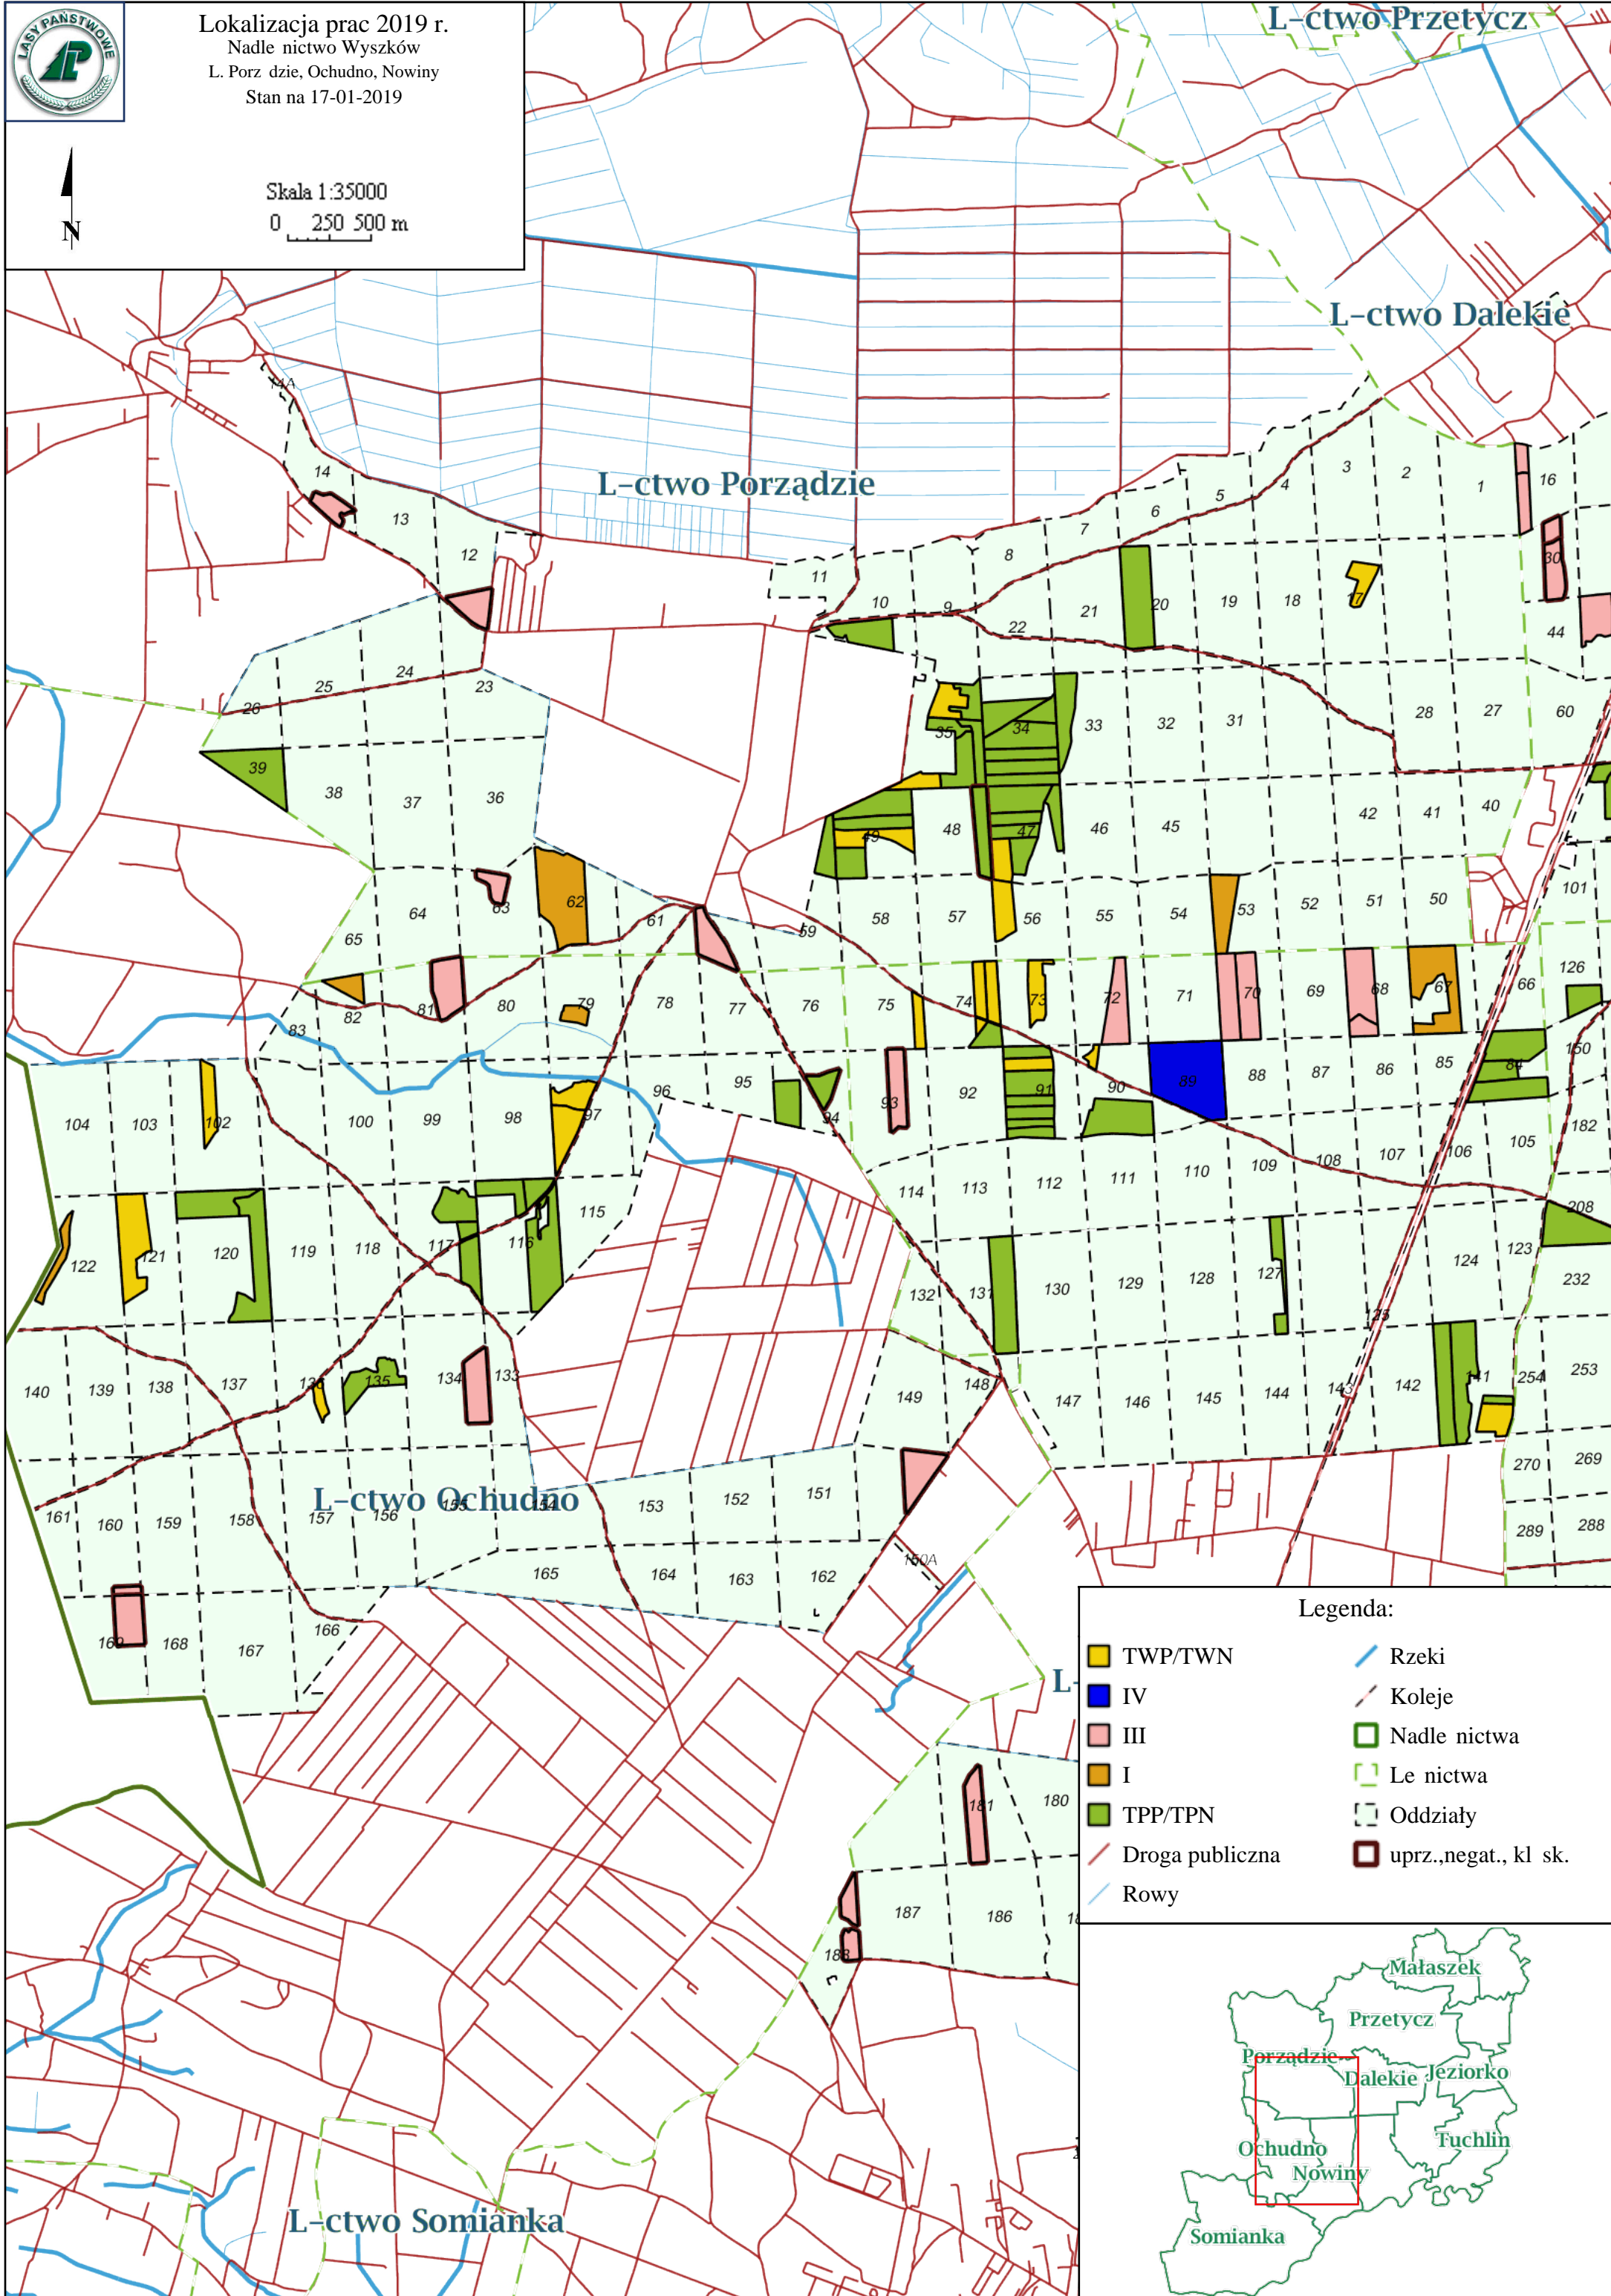

Lokalizacja prac 2019 r.
Nadleśnictwo Wyszaków
L. Porządzie, Ochudno, Nowiny
Stan na 17-01-2019

Skala 1:35000
0 250 500 m

Legenda:

- | | |
|-----------------|------------------------|
| TWP/TWN | Rzeki |
| IV | Koleje |
| III | Nadleśnictwa |
| I | Leśnictwa |
| TPP/TPN | Oddziały |
| Droga publiczna | uprz., negat., kl. sk. |
| Rowy | |