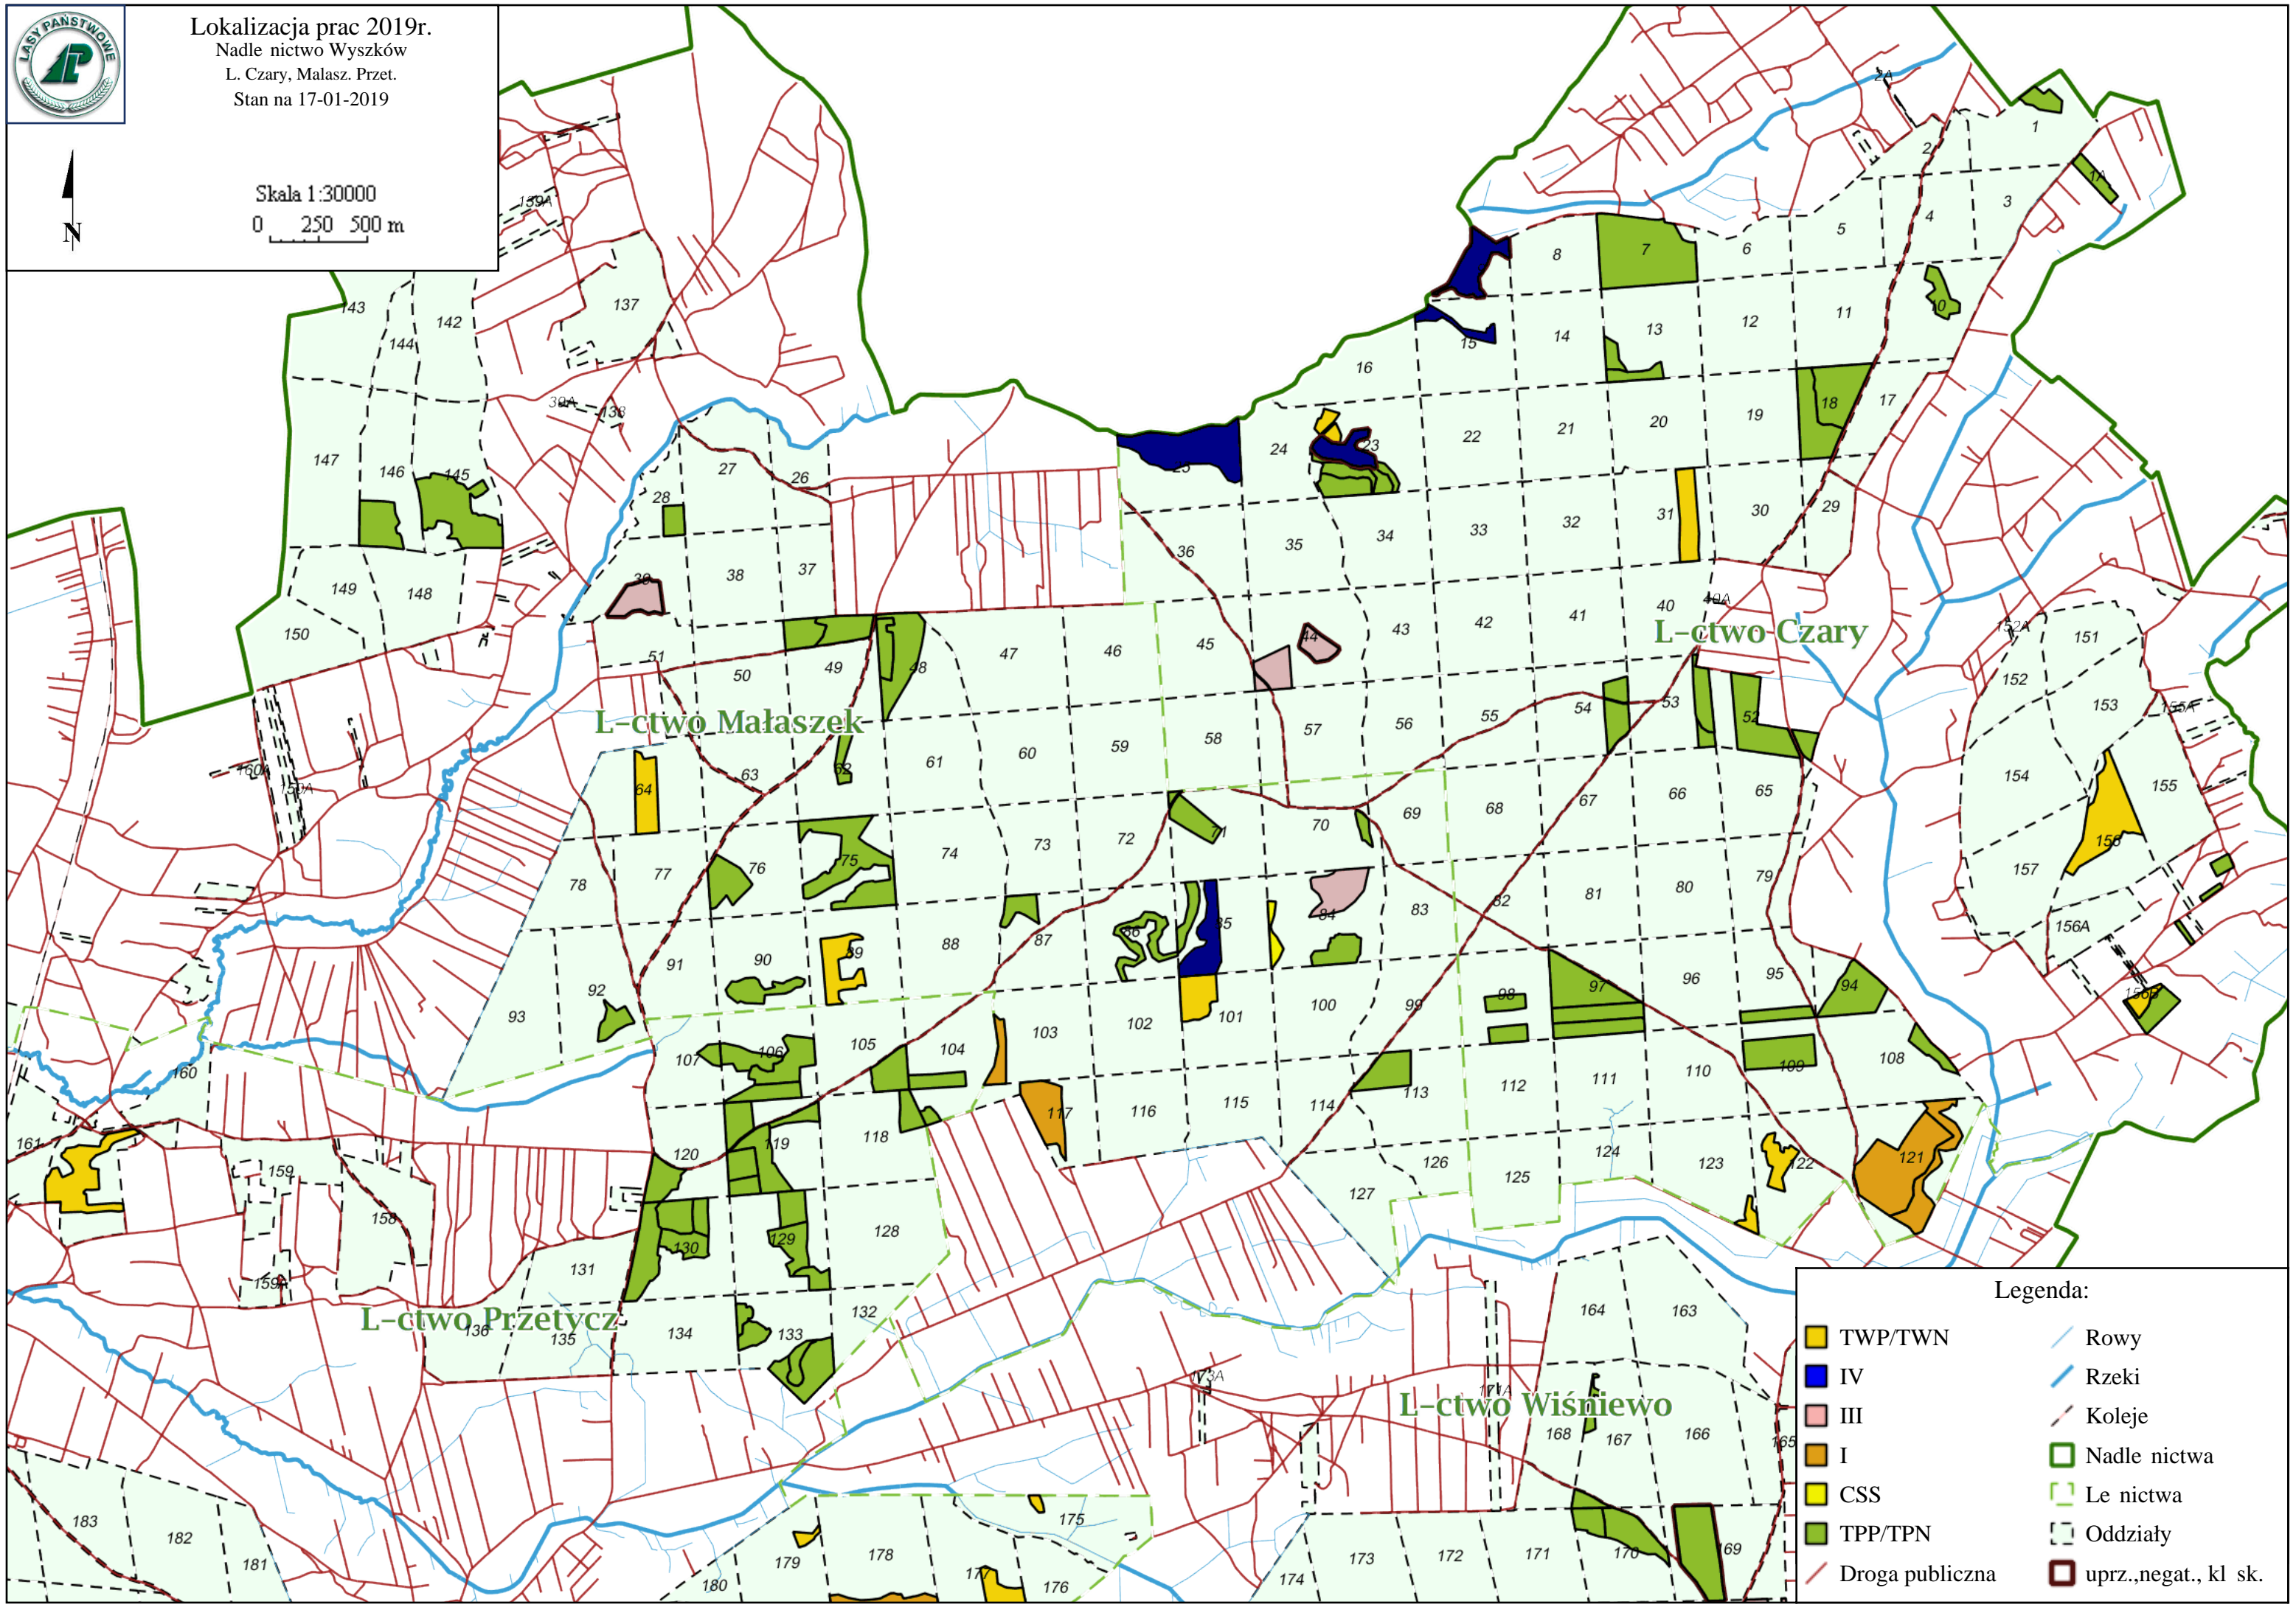

Lokalizacja prac 2019r.
Nadleśnictwo Wyszaków
L. Czary, Małasz. Przet.
Stan na 17-01-2019

Skala 1:30000
0 250 500 m

Legenda:

TWP/TWN	Rowy
IV	Rzeki
III	Koleje
I	Nadleśnictwa
CSS	Le nictwa
TPP/TPN	Oddziały
Droga publiczna	uprz.,negat., kl sk.